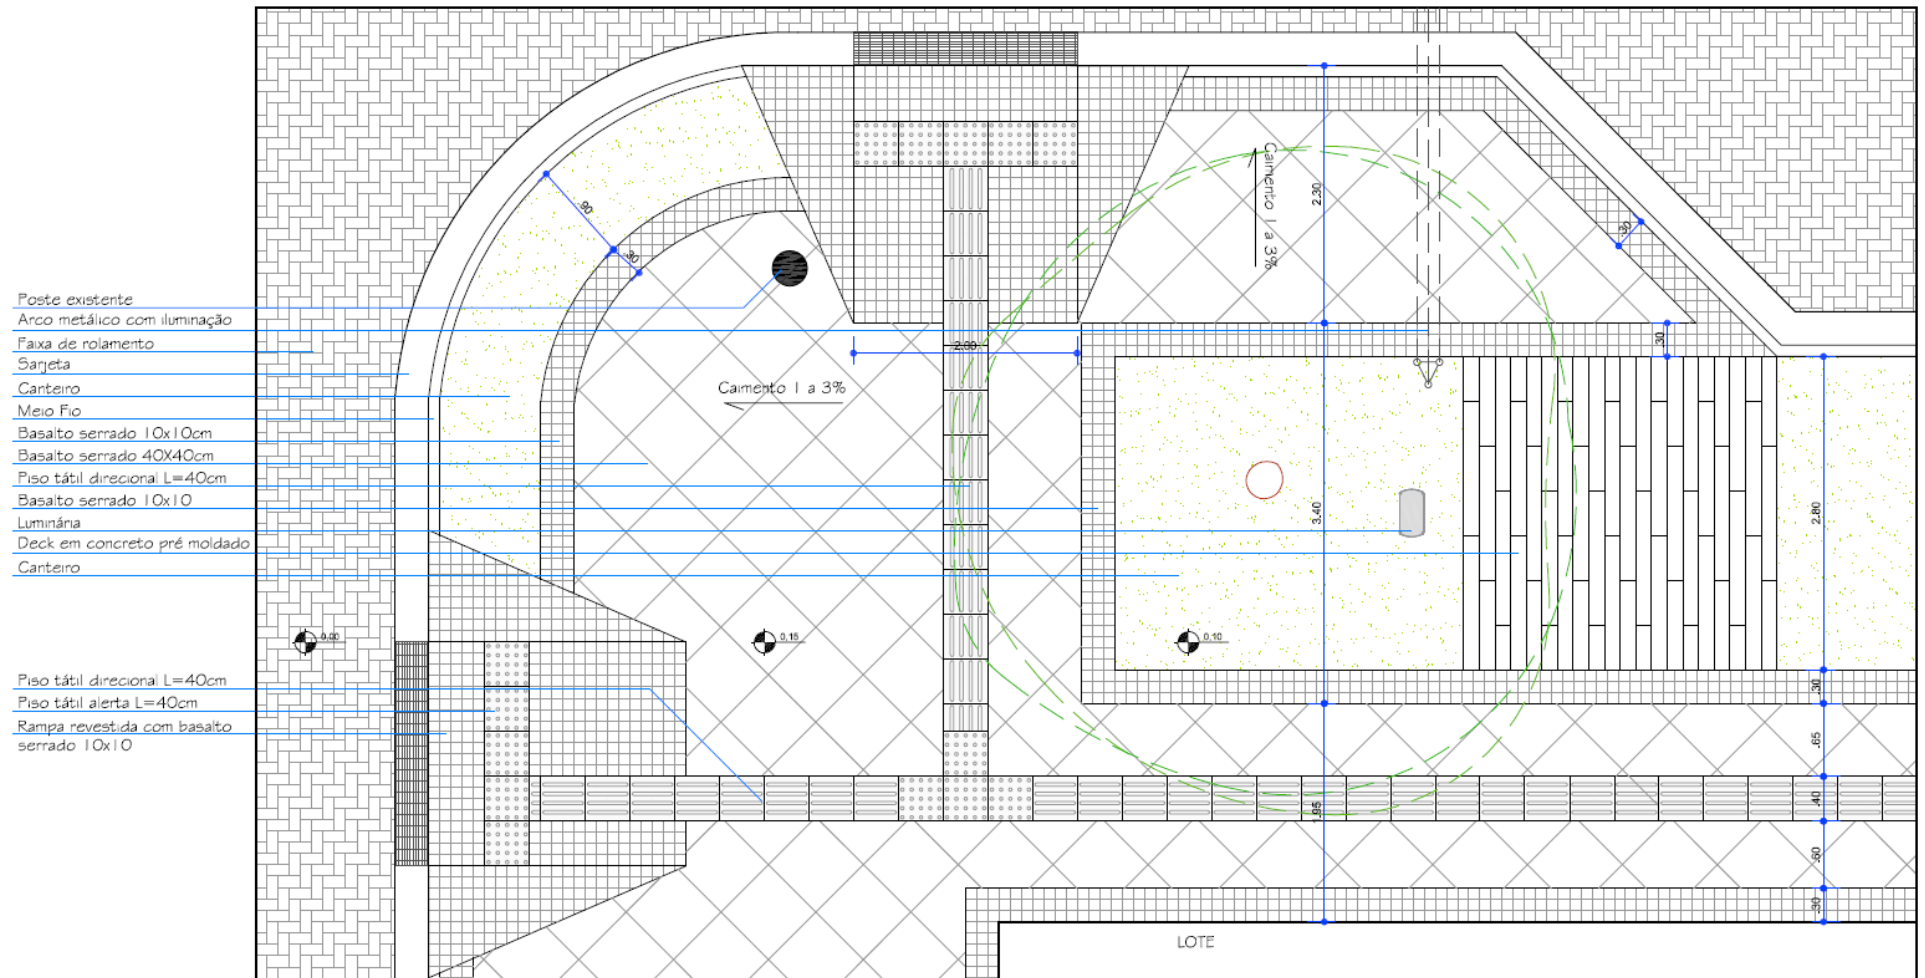

Revitalização e
Ampliação do
Calçadão da Floriano

Revitalização e Ampliação do Calçadão da Floriano

DIRETRIZES DO PROJETO

Priorizar as tipuanas, ampliando os canteiros valorizando o túnel verde;

Mobilidade urbana e acessibilidade;

SEGUIMENTO DE PLANTA BAIXA_DET.01

Escala 1:50

Revitalização e Ampliação do Calçadão da Floriano

Revitalização e Ampliação do Calçadão da Floriano

Revitalização e Ampliação do Calçadão da Floriano

Revitalização e Ampliação do Calçadão da Floriano