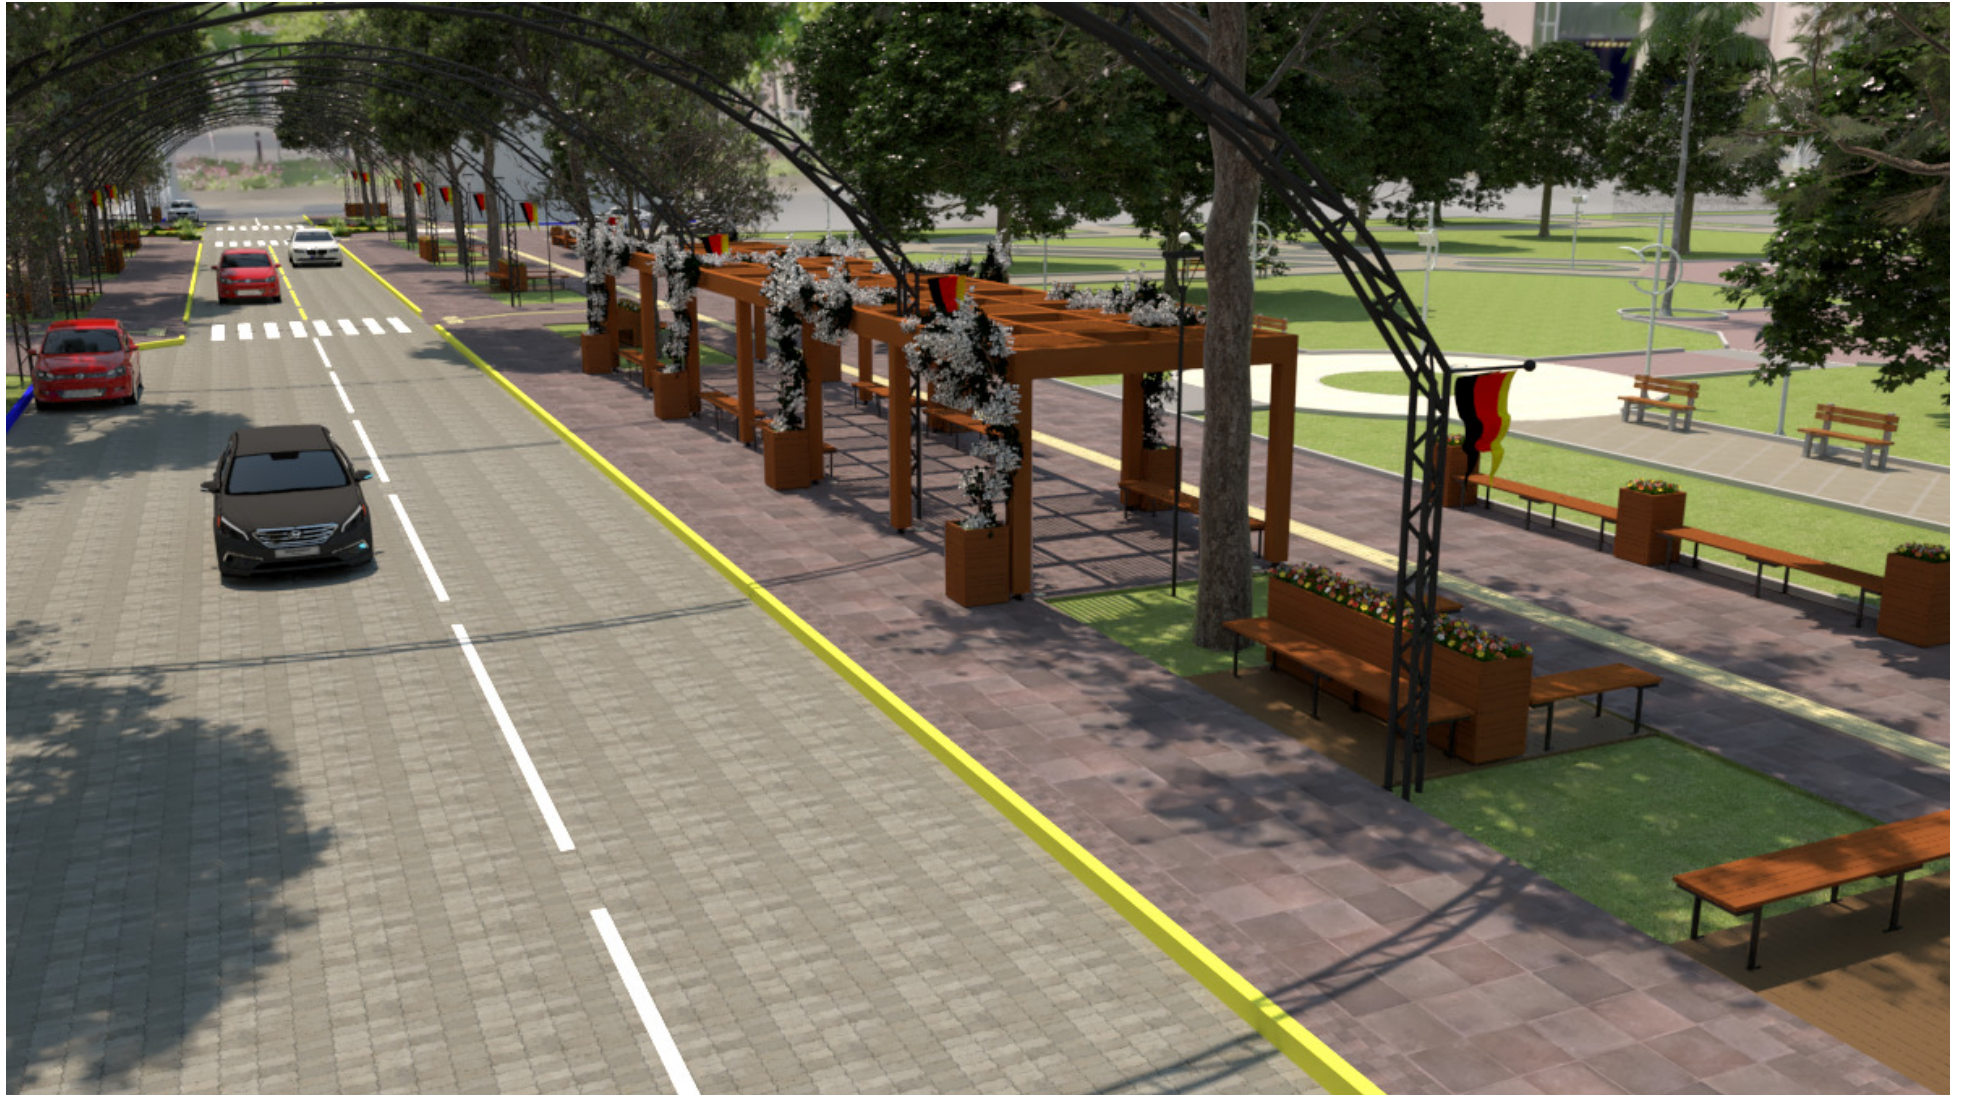

Revitalização e Ampliação do Calçadão da Floriano